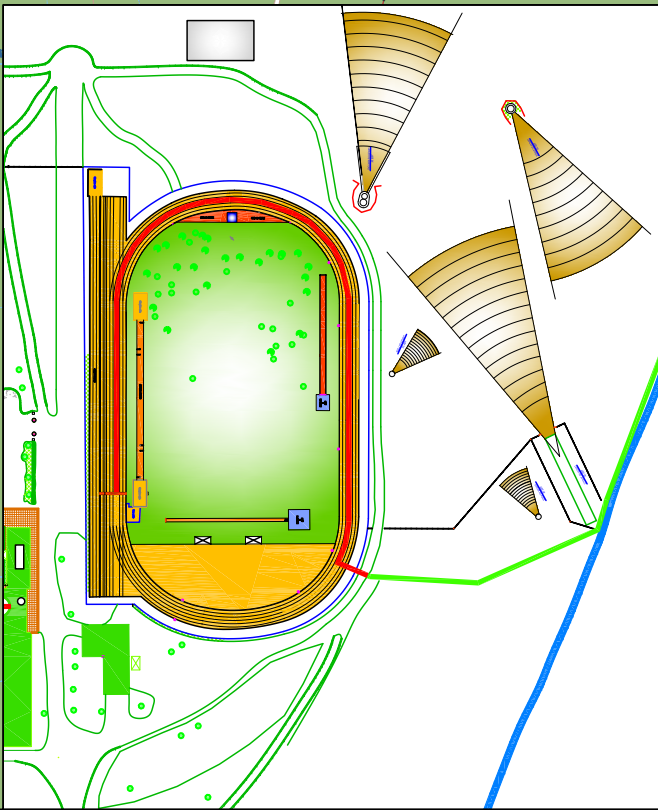

PILAT - GUJAN
TRAIL 22.3 km

DEPART
PARKING
DUNE DU PILAT

ARRIVEE
piste athlétique
Chante-Cigale

- LEGENDE**
- Borne Kilométrique
 - Route
 - Piste Cyclable
 - Chemin Forestier
 - Ravitaillement

Navette retour
dune du Pilat

Navette retour
dune du Pilat