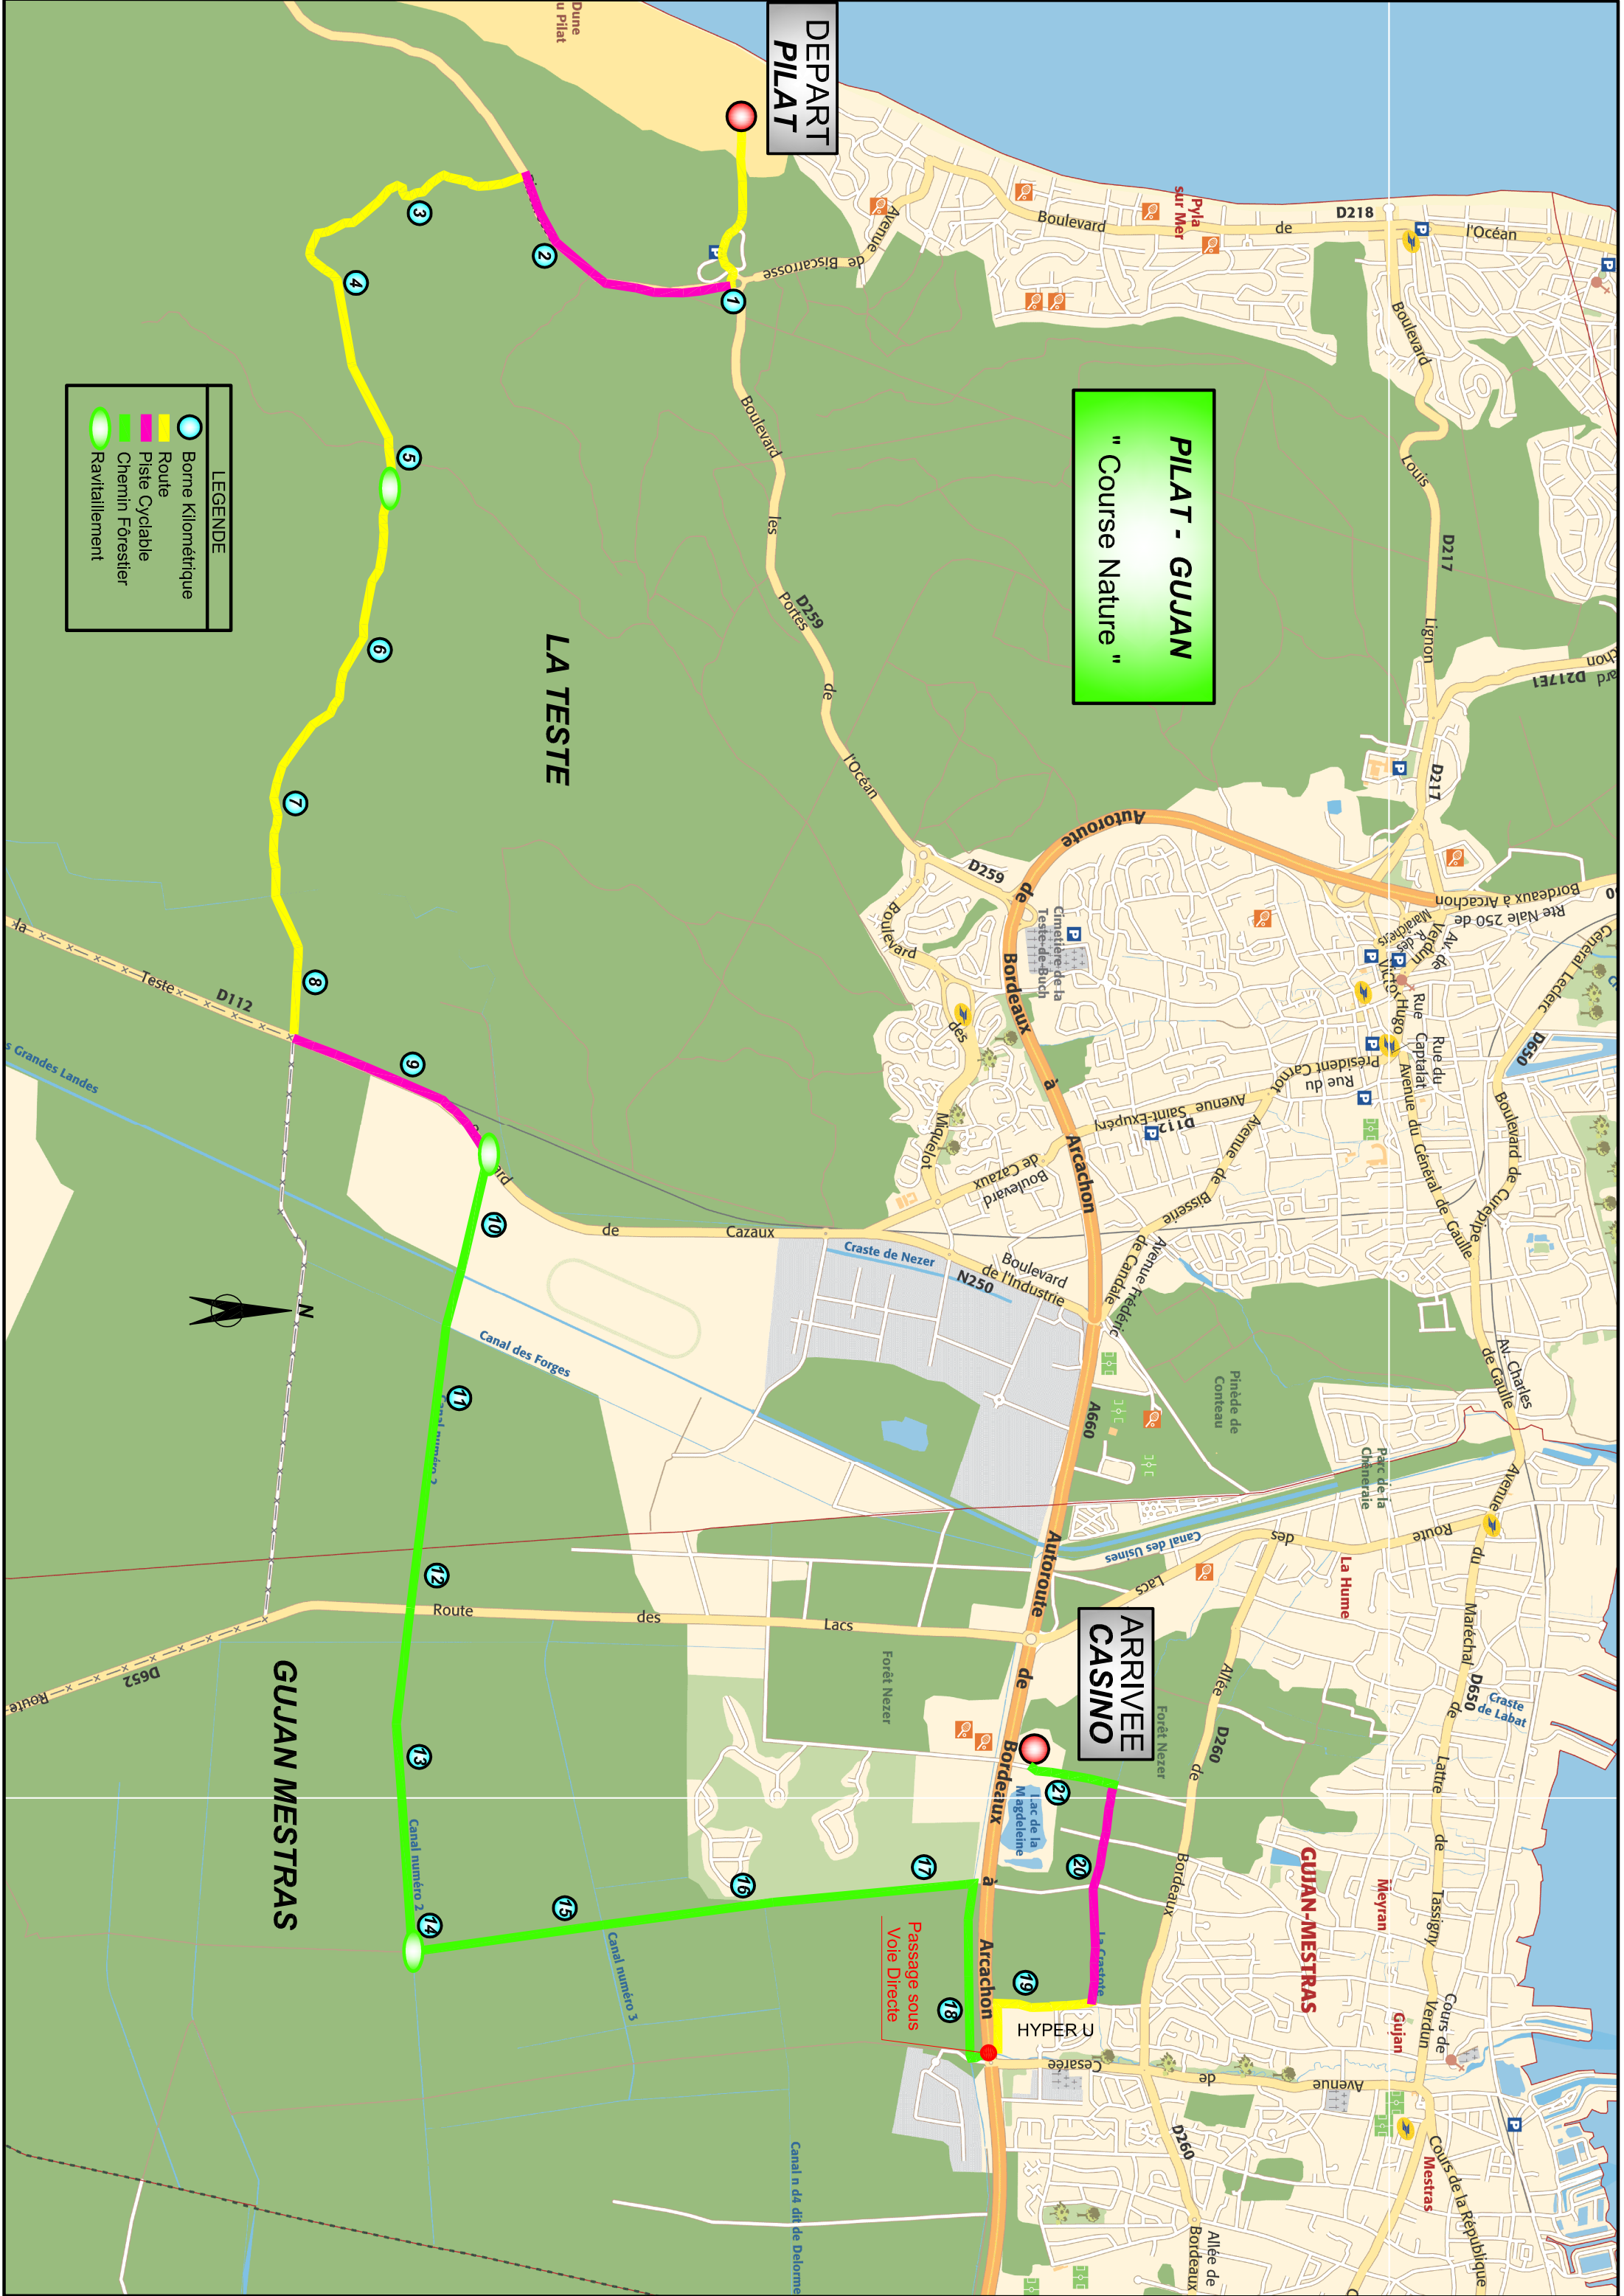

# PILAT - GUJAN " Course Nature "

DEPART  
PILAT

ARRIVEE  
CASINO

- LEGENDE
- Borne Kilométrique
  - Route
  - Piste Cyclable
  - Chemin Forestier
  - Ravitaillement

Passage sous  
Voie Directe

HYPER U

GUJAN MESTRAS

LA TESTE