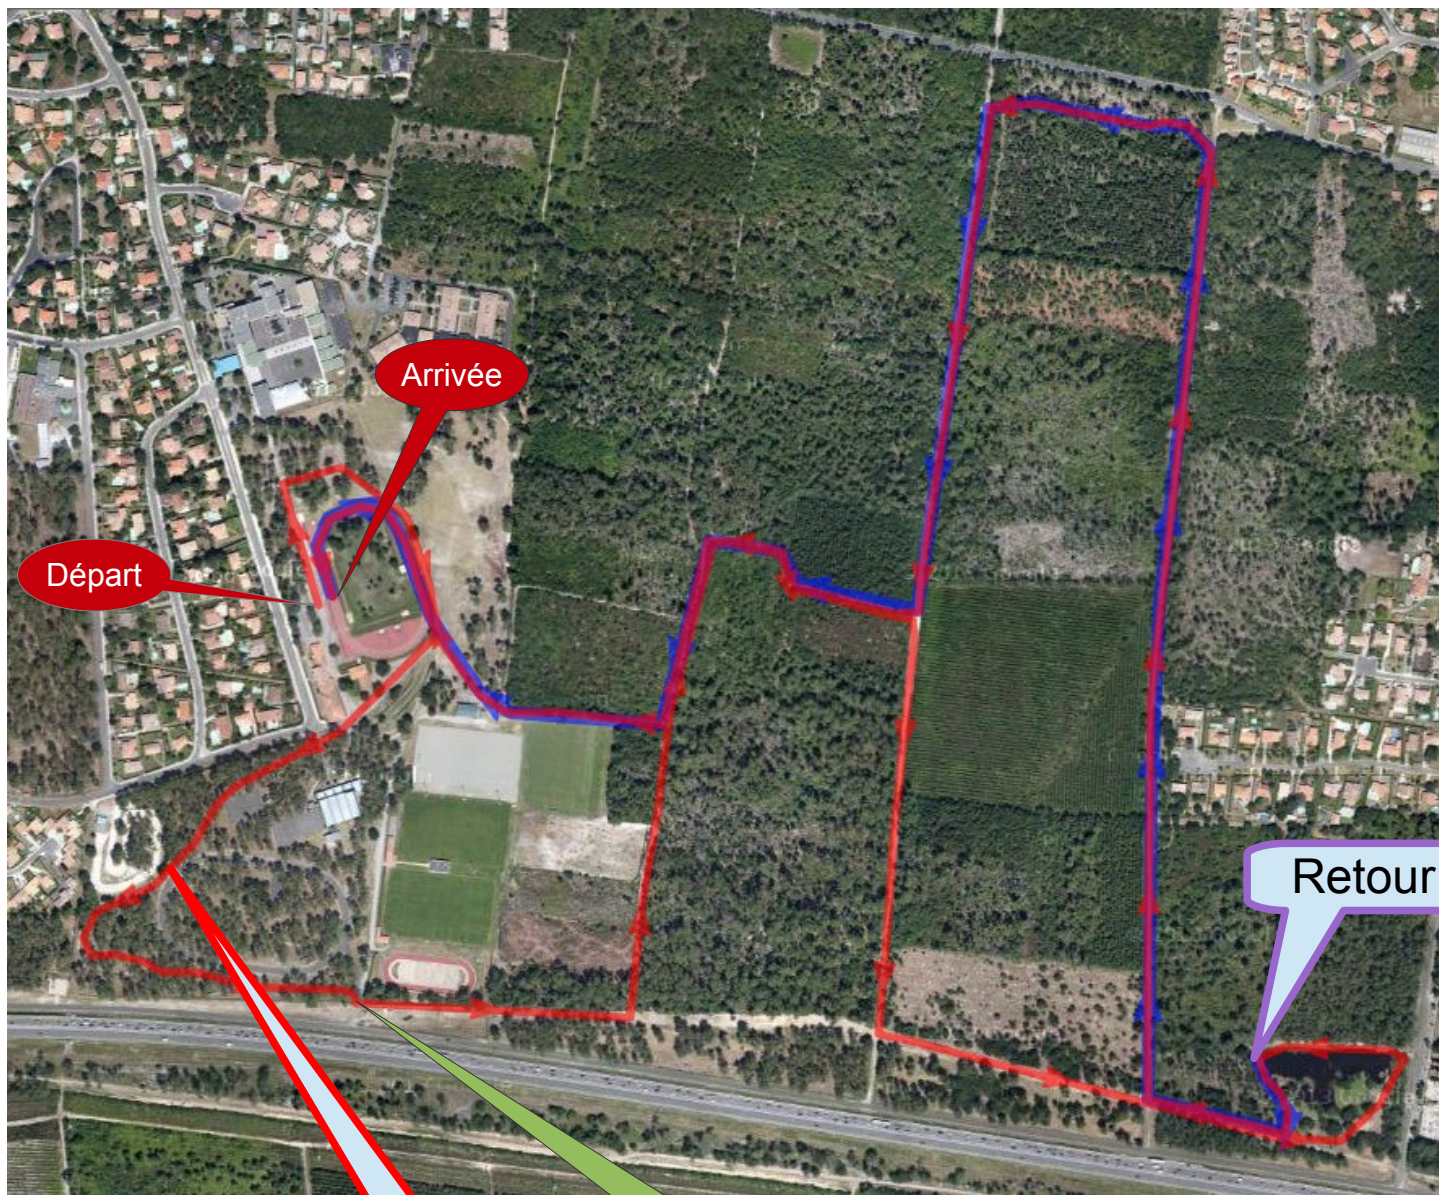

# 5 km & 10 km de la COCCINELLE

Marche nordique - Courses enfants

6,5km

Aller

Sortie Portail

# 5 km & 10 km de la COCCINELLE

Marche nordique - Courses enfants

6,5km

Départ

Arrivée

Retour

Aller

Sortie Portail