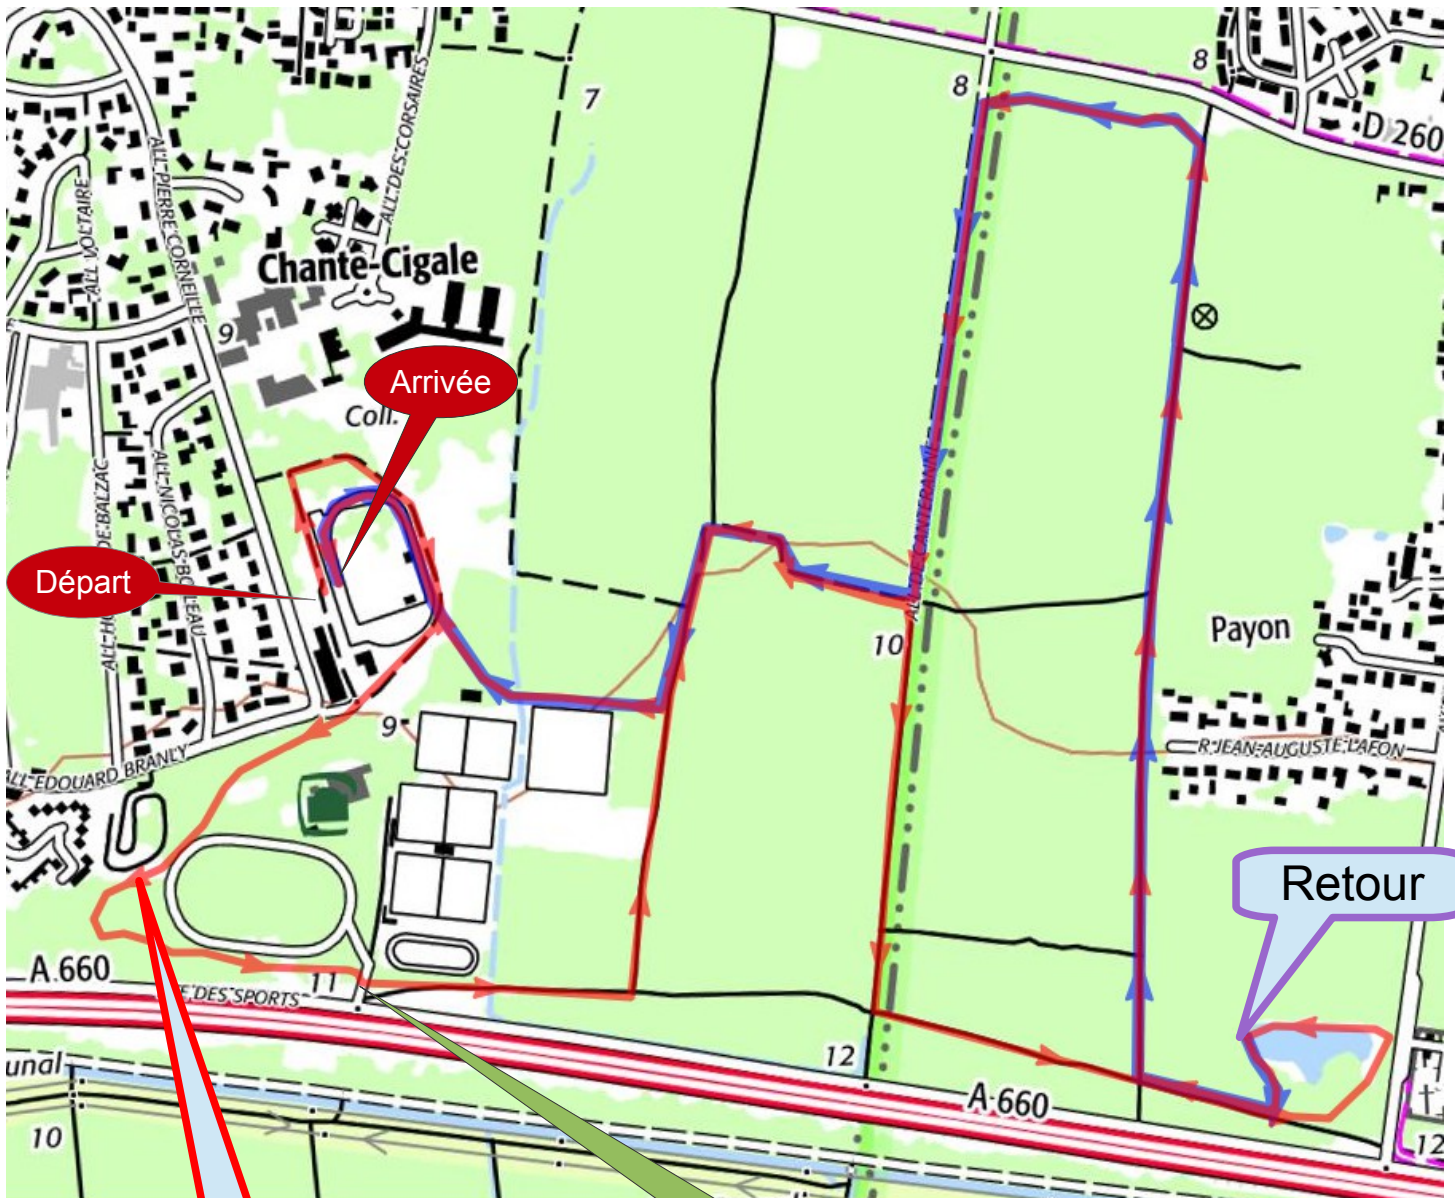

# 5 km & 10 km de la COCCINELLE

Marche nordique - Courses enfants

6,5km

Aller

Sortie Portail

# 5 km & 10 km de la COCCINELLE

Marche nordique - Courses enfants

6,5km

Départ

Arrivée

Retour

Aller

Sortie Portail