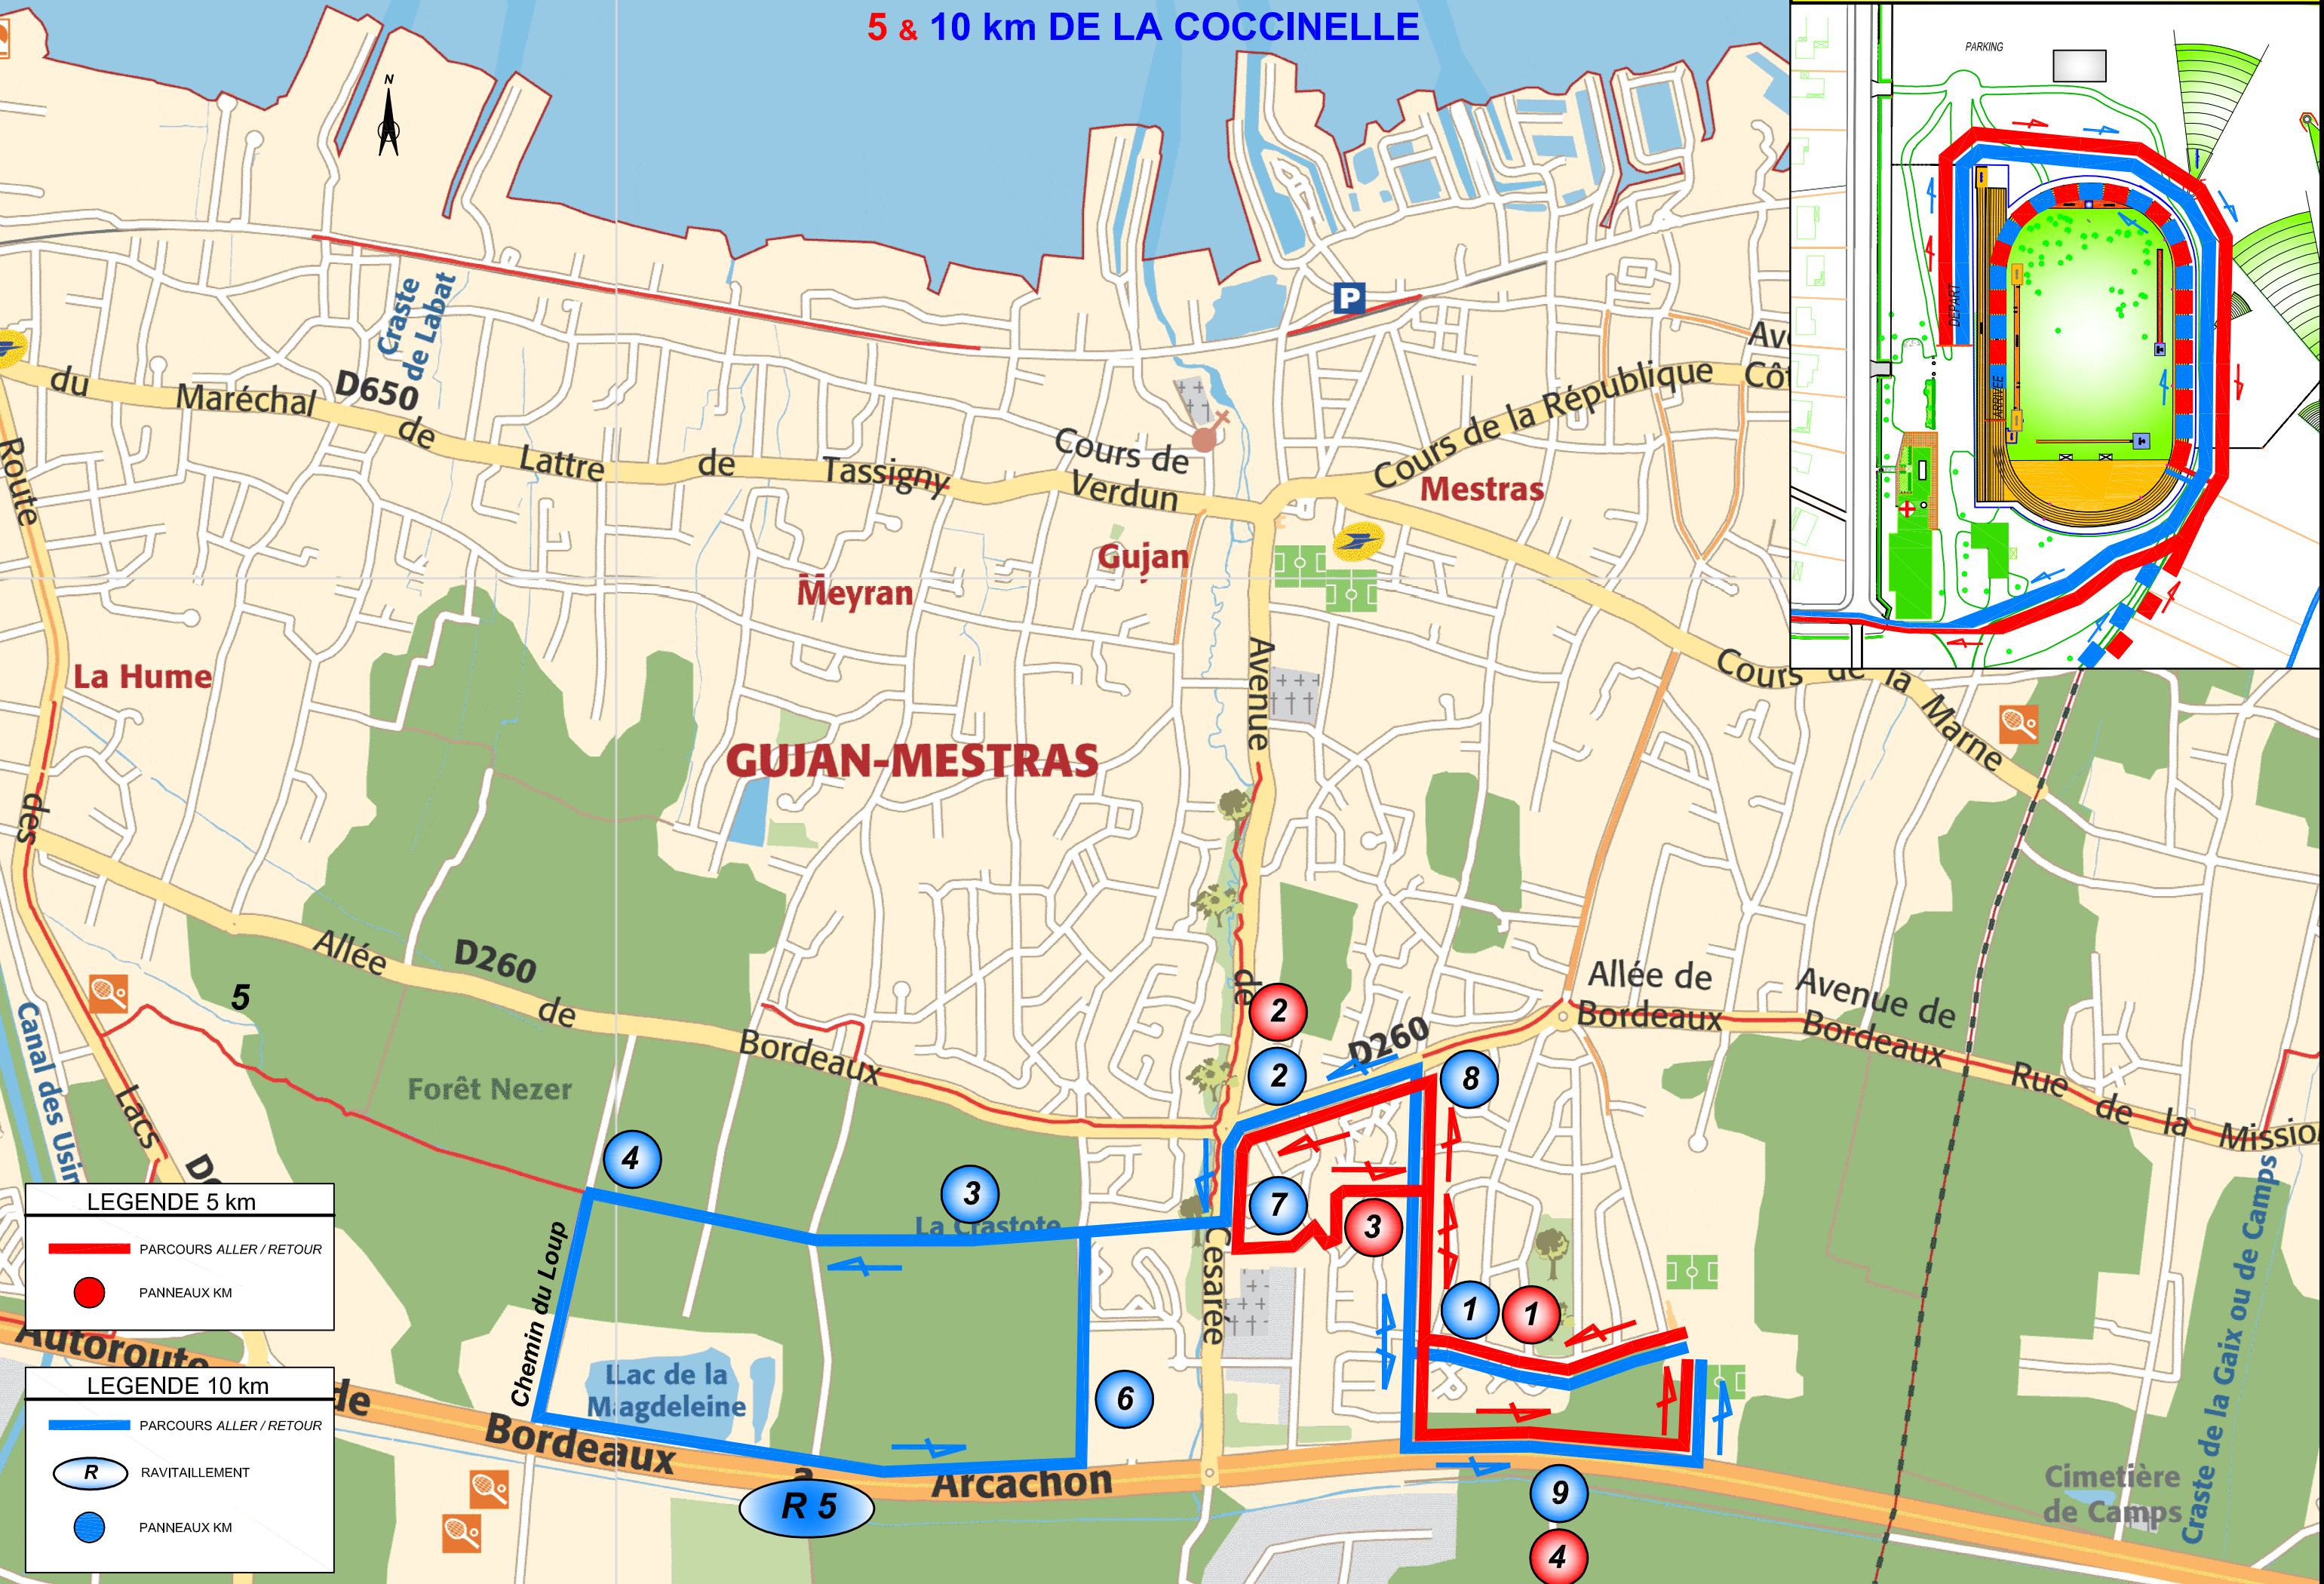

5 & 10 km DE LA COCCINELLE

Détail sur zone DEPART / ARRIVEE

LEGENDE 5 km

- PARCOURS ALLER / RETOUR
- PANNEAUX KM

LEGENDE 10 km

- PARCOURS ALLER / RETOUR
- (R) RAVITAILLEMENT
- PANNEAUX KM