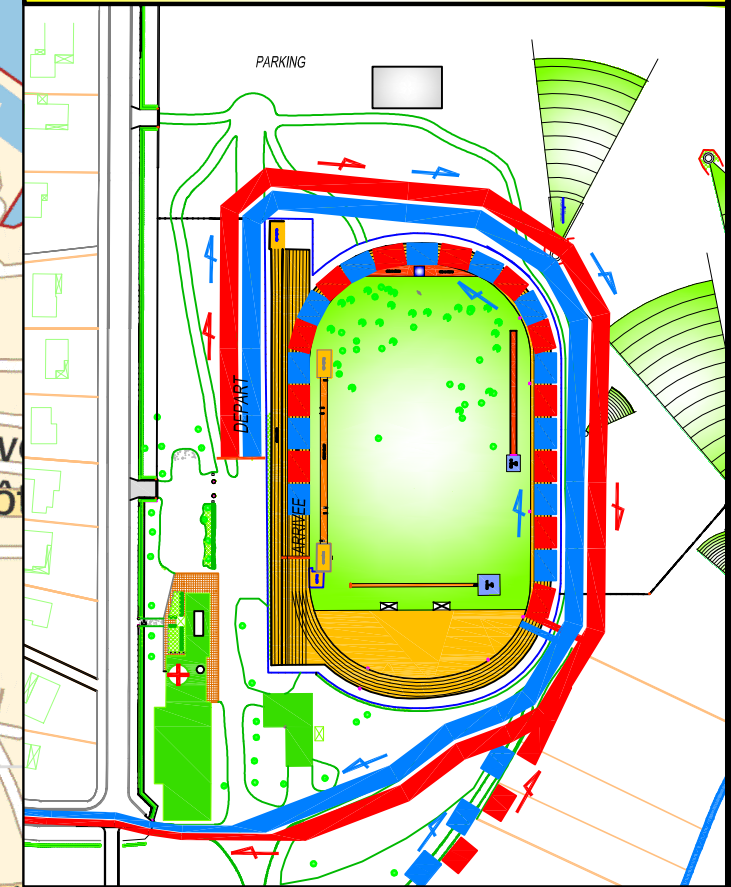

5 & 10 km DE LA COCCINELLE

Détail sur zone DEPART / ARRIVEE

LEGENDE 5 km

- PARCOURS ALLER / RETOUR
- PANNEAUX KM

LEGENDE 10 km

- PARCOURS ALLER / RETOUR
- (R) RAVITAILLEMENT
- PANNEAUX KM